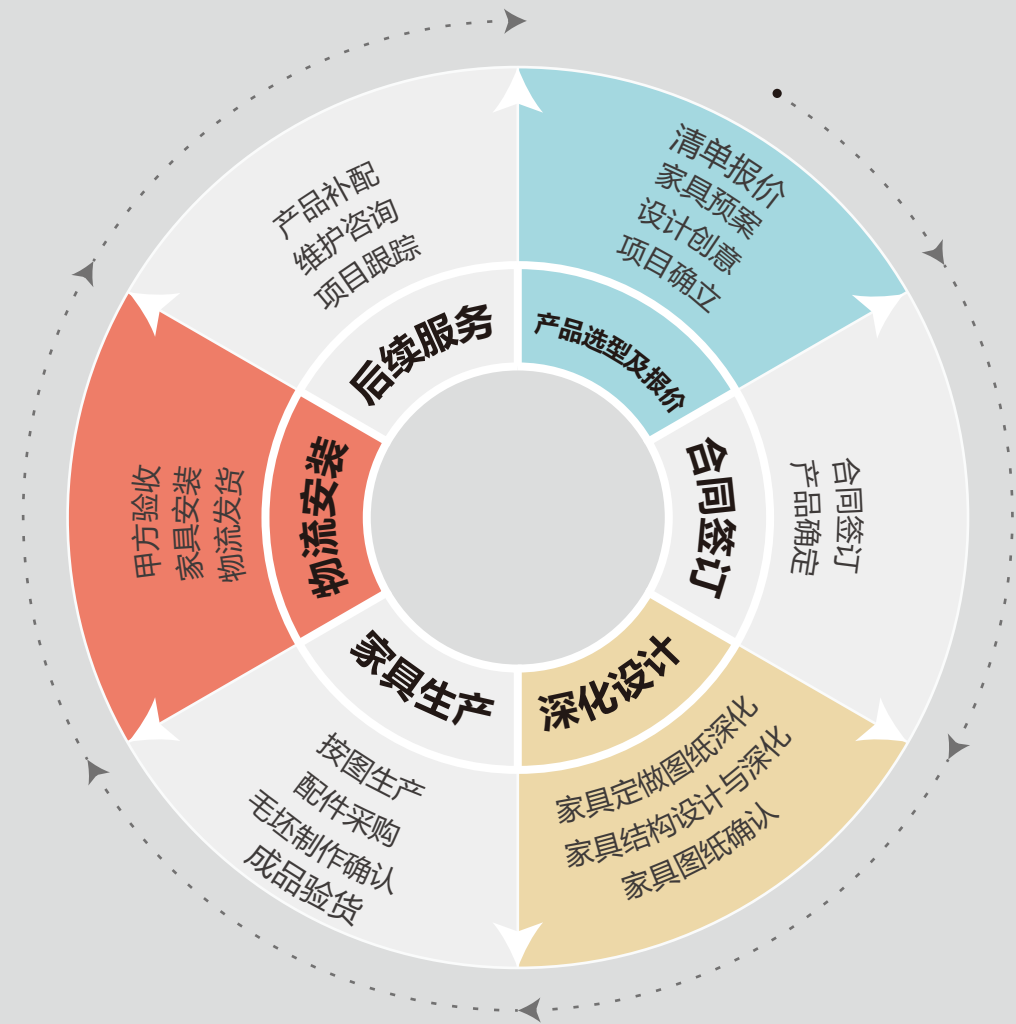

#### 黛柏睿家具比利时设计师：

Mr.Tom B.V.De Wulf 工作室创建于1996年的布鲁塞尔；Mr.Tom B.V.De Wulf 毕业于安特惠普艺术学院，专业从事产品设计创新；21世纪来，最引人注目的国际设计师，从事设计工作二十余年，获得一系列的学术成就和国际产品设计奖项； Mr.Tom B.V.De Wulf 坚持独创的原则，设计 创新有灵魂的设计产品；2000年开始与黛柏睿合作，期间所设计的产品在各大展会上引起了强烈反响，良好的市场业绩证明了原创设计经久不衰的生命力。

## 黛柏睿研发团队

黛柏睿拥有30多人的研发设计团队均是来自国内外业内顶级人才。黛柏睿签约的国外主笔设计师都是拥有20年左右的专业从事产品设计经验。

轻奢

艺术

时尚

签订合同  
(1天)

家具深化设计  
(3天)

毛坯制作  
色卡确认  
(20天)

面漆制作  
成品组装  
(10天)

发货或安装  
(1天)

35  
天

流程总图

| 往期项目 | 中国·广州·岭南林语

清晰优雅纹理与特色的南国风格，  
巧妙的将传统艺术与时尚感，东方与  
西方家居特色给予融合，包容与创新，  
岭南之魅力。

SF17016A

| 往期项目 | 中国·武汉·金地澜菲溪岸