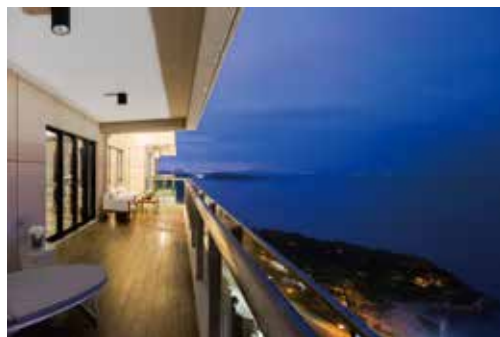

| 往期项目 |
中国·广东·珠海电力

珠海——得天独厚、风景秀丽，先进的工艺材料与室内风格融入其中，达到时尚、前卫、大气的设计效果，营造一种舒适高雅的生活

DC11344